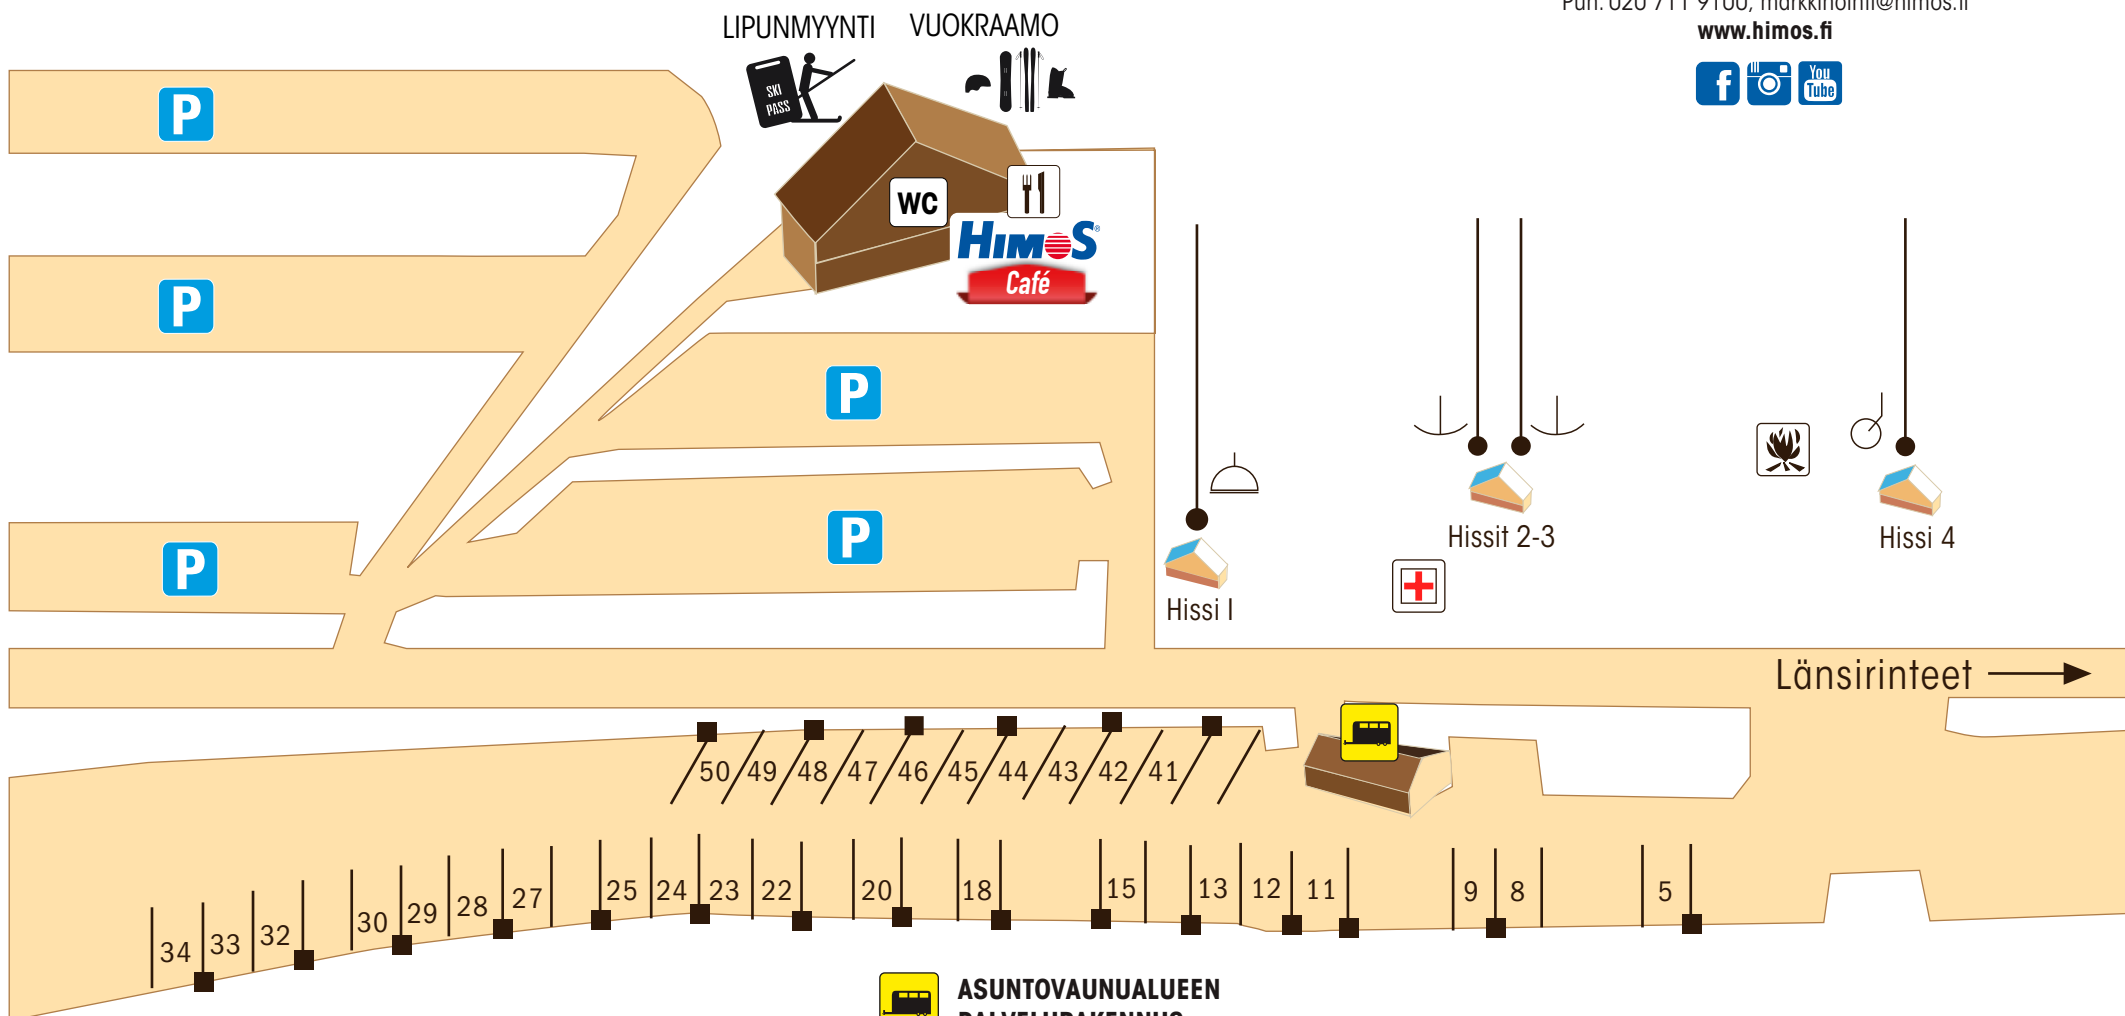

ASUNTOVAUNUALUE

Pohjoisrinteet

Himos-Yhtiöt Oy

Länsikeskuksentie 11, 42100 Jämsä
Puh. 020 711 9100, markkinointi@himos.fi

www.himos.fi

**ASUNTOVAUNUALUEEN
PALVELURAKENNUS:**

- WC
- Suihku
- Sauna
- Astioiden tiskauspiste

rinne-ensiapu

pysäköintialue

nuotiopaikka